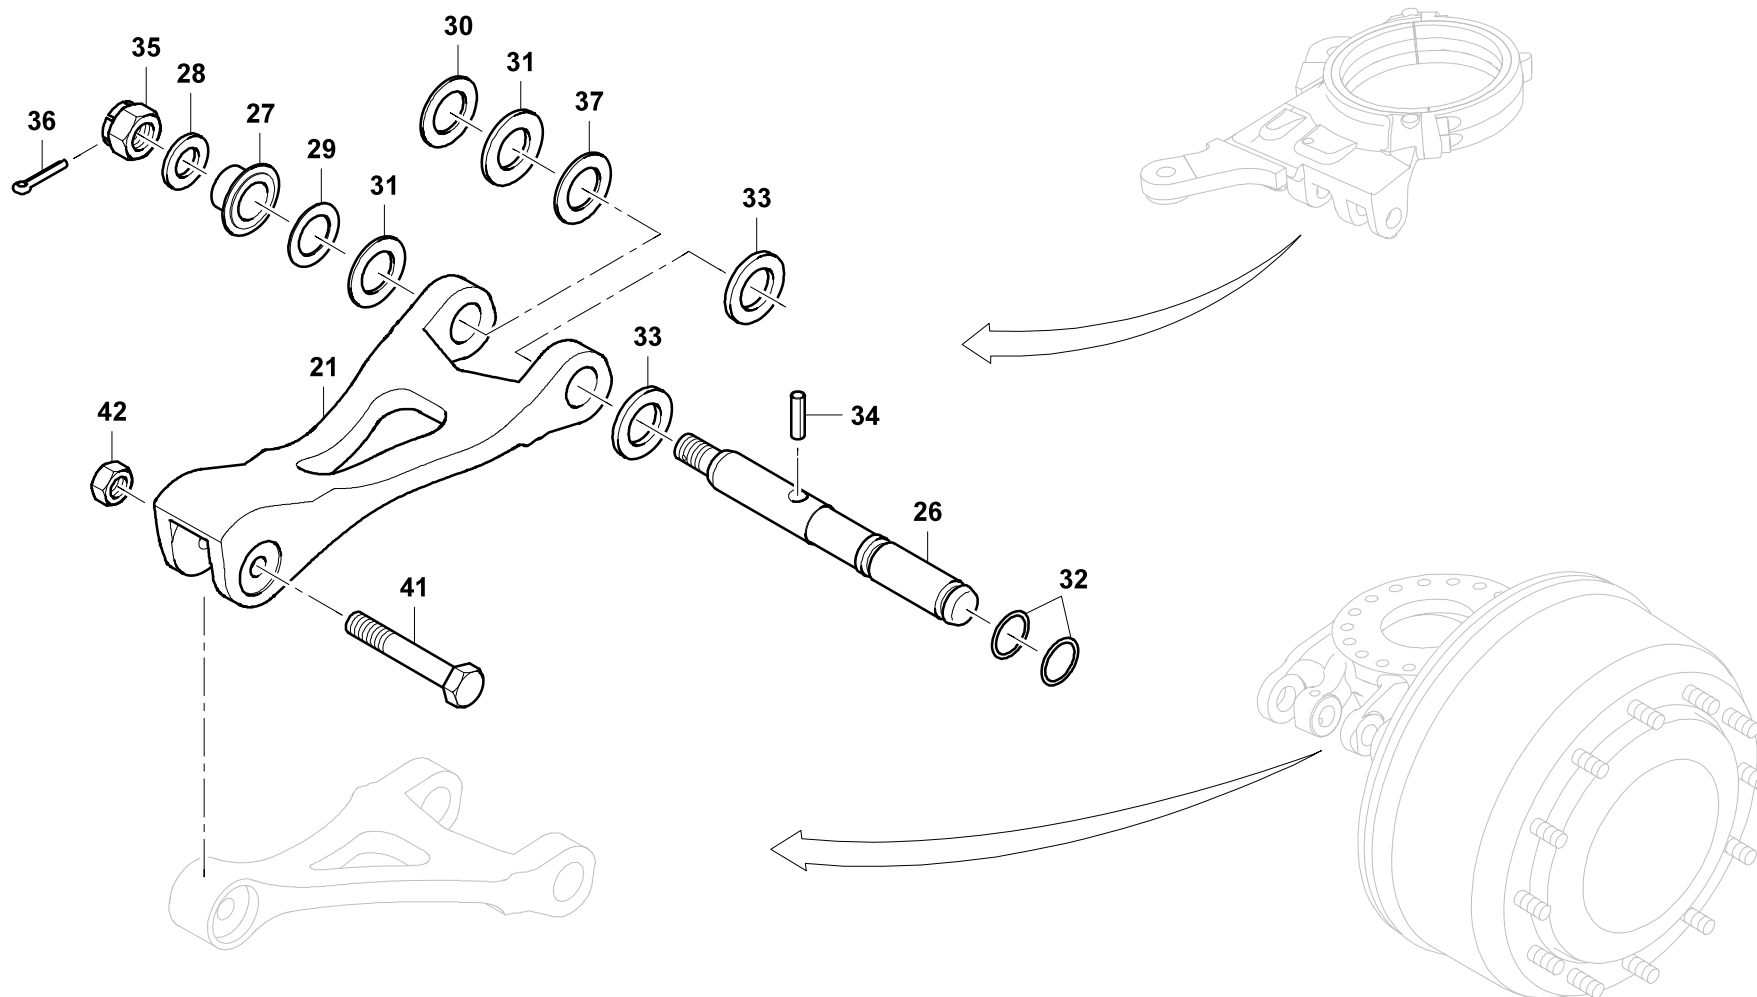

**GROVE**

RADANTRIEB VORMONTAGE  
WHEEL DRIVE PRE-ASSEMBLY

BILDTADEL  
PICTORIAL DISPLAY

**GMK4080-3**

05.21

**4325916-ETL A**

2/3

**GROVE**

RADANTRIEB VORMONTAGE  
WHEEL DRIVE PRE-ASSEMBLY

BILDTADEL  
PICTORIAL DISPLAY

**GMK4080-3**

05.21

**4325916-ETL A**

3/3