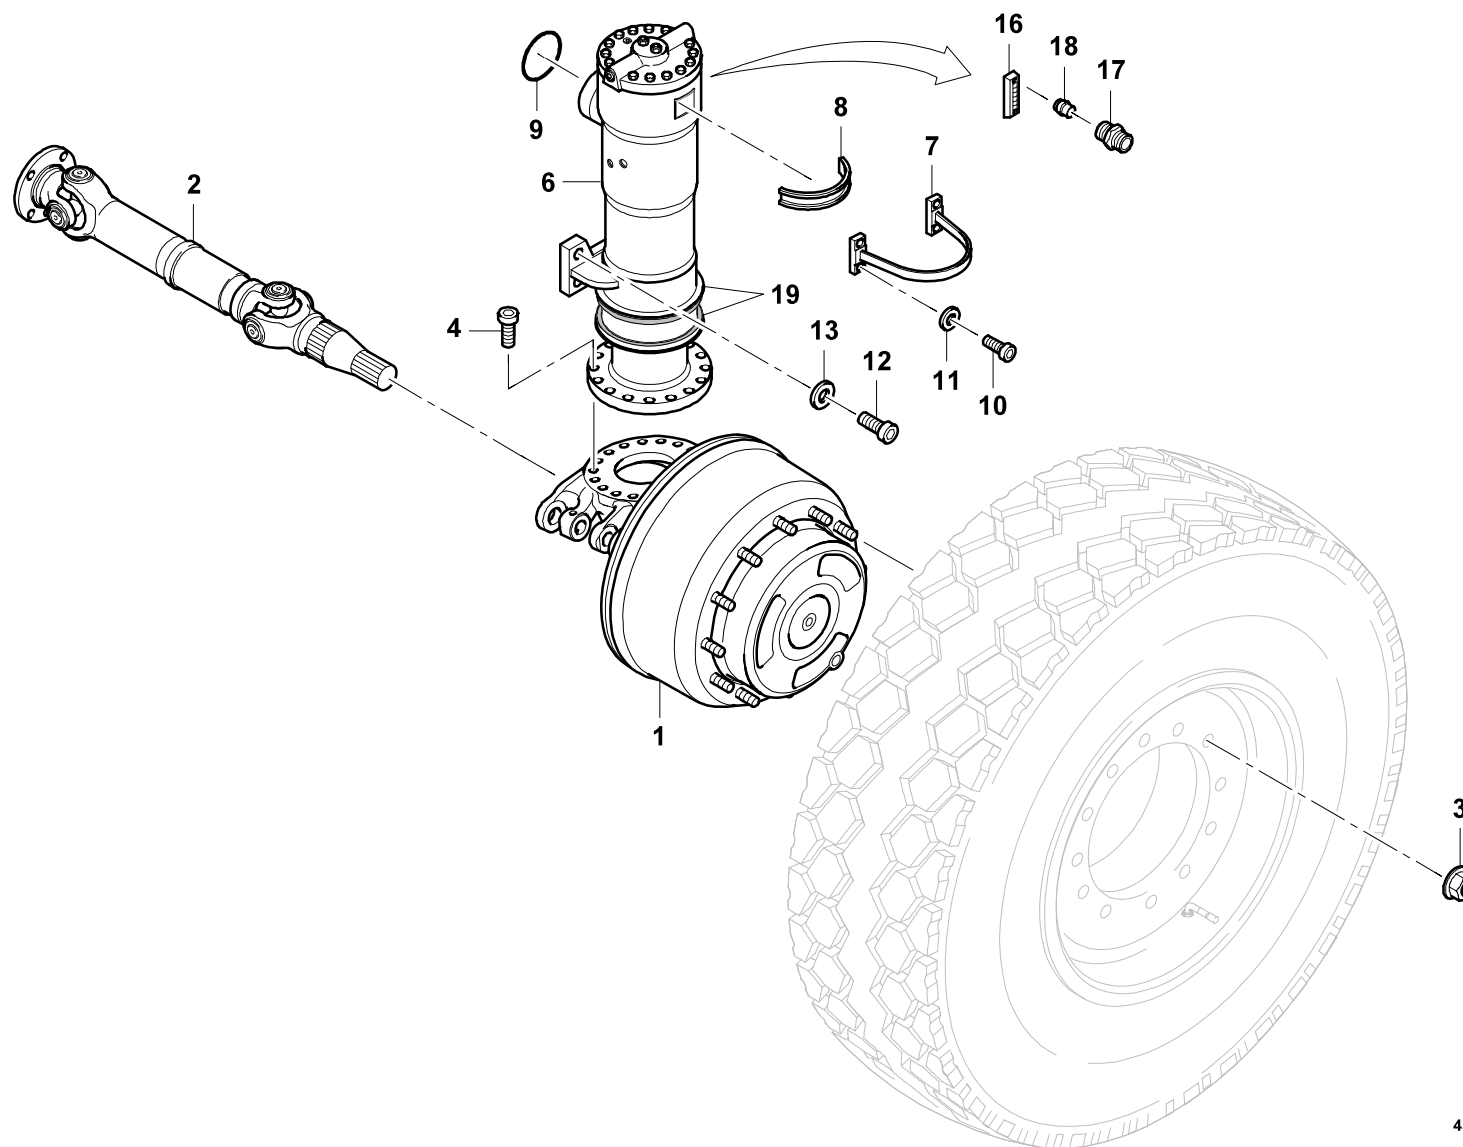

**GROVE**

RADANTRIEB VORMONTAGE  
WHEEL DRIVE PRE-ASSEMBLY

BILDTADEL  
PICTORIAL DISPLAY

**GMK4080-3**

05.21

**4325916-ETL A**

1/3

4325916-A-BL01-0521-0000

**GROVE**

RADANTRIEB VORMONTAGE  
WHEEL DRIVE PRE-ASSEMBLY

BILDTADEL  
PICTORIAL DISPLAY

**GMK4080-3**

05.21

**4325916-ETL A**

2/3

**GROVE**

RADANTRIEB VORMONTAGE  
WHEEL DRIVE PRE-ASSEMBLY

BILDTADEL  
PICTORIAL DISPLAY

**GMK4080-3**

05.21

**4325916-ETL A**

3/3